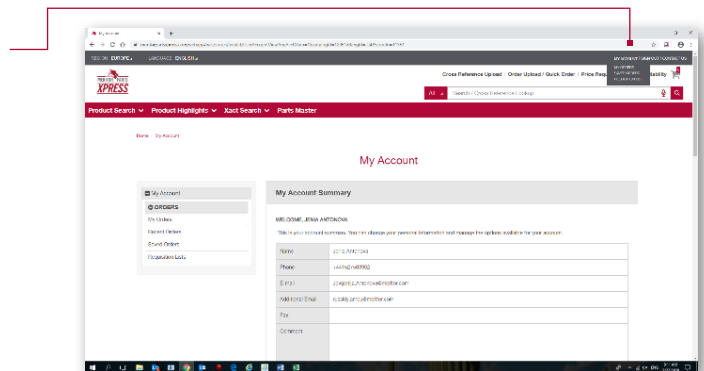

Meritor Parts Xpress

CÓMO VOLVER A REALIZAR UN PEDIDO ANTERIOR

Cómo:

1. Inicie sesión.

 2. Navegue hasta **pedido reciente**. Haga clic en **volver a pedir** para pedidos anteriores y haga clic en ver todos los pedidos.