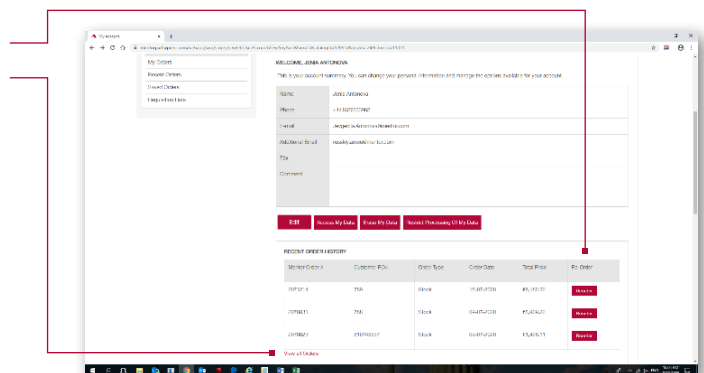

Meritor Parts Xpress

CÓMO VOLVER A REALIZAR UN PEDIDO ANTERIOR

Cómo:

1. Inicie sesión.

 2. Navegue hasta **pedido reciente**. Haga clic en **volver a pedir** para pedidos anteriores y haga clic en ver todos los pedidos.

 3. Todos los artículos de ese pedido se añadirán automáticamente a su cesta. **Añada el número de la orden de compra.**

- Todos los artículos se añadirán según la lista actual de piezas de equipo aprobada y presupuestos válidos.