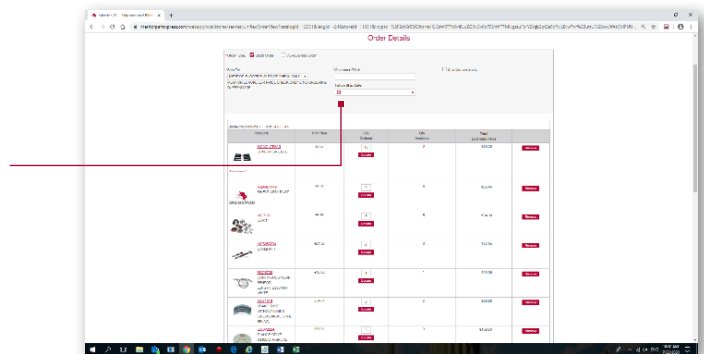

Meritor Parts Xpress

CÓMO VOLVER A REALIZAR UN PEDIDO ANTERIOR

Cómo:

1. Inicie sesión.

 2. Navegue hasta **pedido reciente**. Haga clic en **volver a pedir** para pedidos anteriores y haga clic en ver todos los pedidos.

 3. Todos los artículos de ese pedido se añadirán automáticamente a su cesta. **Añada el número de la orden de compra.**

- Todos los artículos se añadirán según la lista actual de piezas de equipo aprobada y presupuestos válidos.